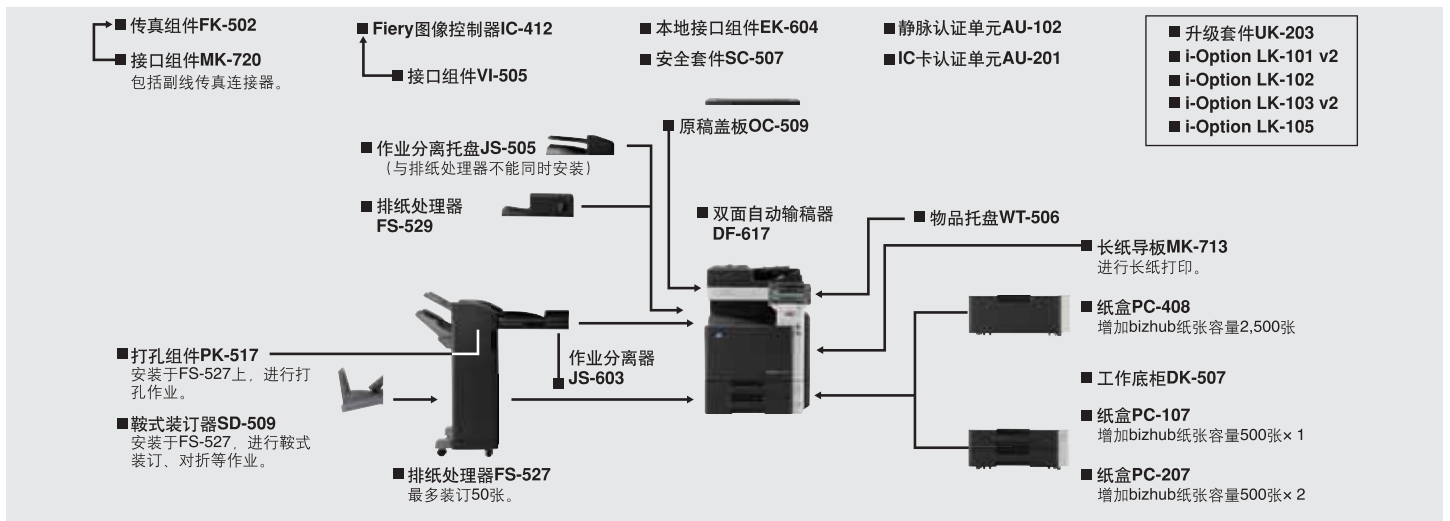

规格

基本规格	产品名称	bizhub C7728	
	内存(标准/最大)	2GB/3GB	
	操作系统支持	服务器	Windows NT4.0 SP6/2000/Server 2003/Server 2003 64bit/Server 2008/Server 2008 64bit
		客户端	NT4.0 SP6/2000/XP/XP64bit/Vista/Vista 64bit/Server 2003/Server 2003 64bit/Server 2008/Server 2008 64bit, Mac OS 9.2 or later, Mac OS X 10.2, 10.3, 10.4, 10.5, Macintosh Intel edition OS X 10.4, 10.5, Red Hat Enterprise Linux
	色彩	全彩色	
	预热时间	彩色35秒以内, 黑白27秒以内	
	供纸容量	标准纸盒	500张(第一纸盒)、500张(第二纸盒)、150张(多功能手送托盘)
		选配纸盒	500张(纸盒PC-107)、500张×2(纸盒PC-107)、2500张(纸盒PC-408)
	最大供纸容量	3,650张	
	纸张尺寸	标准纸盒	A3-A5、A3+、A6纵向
	纸张克重	纸盒	60-256g/m²
		手送	60-271g/m²
	最大打印/复印区域	顶部最多4.2mm, 底端/左右两侧最多3mm	
	接口	10BASE-T/100BASE-TX/1000BASE-T, 高速USB	
	外形尺寸(长×宽×高)	643mm × 842mm × 770mm	
重量	约98kg		
电源	AC220-240V 8A (50/60Hz)		
耗电量	1.5kW以下		
使用寿命	整机寿命:60万页或5年(以先达到者为准)		
打印功能	打印方式	激光电子成像	
	打印速度	彩色:28页/分(A4纵向) 黑白:28页/分(A4纵向)	
	打印分辨率	1,800 × 600dpi	

主机	产品名称	bizhub C7728	
	产品说明	输出速度(黑白/彩色):28页/分钟 标配:复印、打印及网络扫描功能、双面器、2纸盒(第一纸盒500张,第二纸盒500张)、手送(150张)、硬盘250G、USB打印/USB扫描	

需要的选购件

功能	所需选购件
Fiery打印功能	Fiery图像控制器IC-412 + 接口组件VI-505
IC卡认证功能	IC卡认证单元AU-201
静脉认证功能	静脉认证单元AU-102
G3传真功能	
PC传真功能	传真组件FK-502 + 接口组件MK-720
IP地址传真功能	
多线传真功能	2个传真组件FK-502 + 接口组件MK-720
可检索PDF功能	升级套件UK-203 + i-Option LK-105
网络浏览功能	升级套件UK-203 + i-Option LK-101 v2
图像面板功能	
PDF加密, 数字签名	升级套件UK-203 + i-Option LK-102
增加USB接口	EK-604

系统选购件