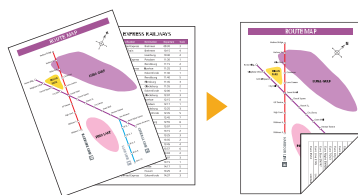

错误对位

采用黑色叠印功能后

自动套印

在自动套印模式下, 色彩之间的白色边界采用周围区域最优色彩进行打印, 避免不正确的解释, 在没有专业软件及DTP功能时方便用户使用。

未使用自动套印功能

使用自动套印功能

长纸打印*

用户可以自己打印最长1,200mm的文件, 用于制作海报, POP及横幅文件, 从而节省外包费用。

*建议选购横幅纸设置导板MK-713。

COPY

快速复印/十字分页/双面复印

快速复印

在商场上，时间极其宝贵，这就是bizhub C7728速度至上的原因。接通辅助电源后的预热时间仅为35秒，首页副本输出时间为5.8秒，复印速度达到28 ppm，这些特点使得您拥有更多时间准备并递交文件。

双面复印

bizhub C7728可以自动将单面或双面原稿复印成双面，这就降低了纸张费用并帮助节省存档空间。

十字分页 (无排纸处理器)