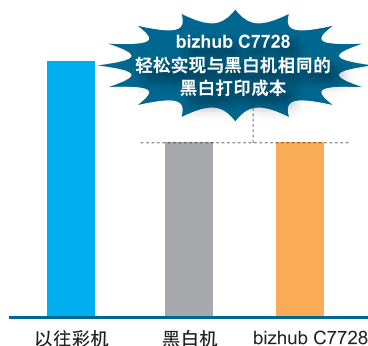

A4黑白 **28** 页/分钟

A4彩色 **28** 页/分钟

bizhub C7728

新一代 A3 办公多功能彩色输出系统

PRINT

打印

更高生产力

打印生产力

- **bizhub C7728:**
彩色28ppm, 黑白28ppm
- 首页出纸时间:
5.8秒或更低(黑白)
7.7秒或更低(彩色)
- 预热时间:
(主电源开启 / 副电源关闭)
27秒(黑白)/35秒(彩色)

低廉的黑白单张成本

以前的彩机的黑白单张成本与黑白机的黑白的单张成本相差很多, 现在bizhub C7728的黑白单张成本与黑白机的黑白的单张成本差不多。

■ 黑白单张打印成本比较

黑白打印更优惠