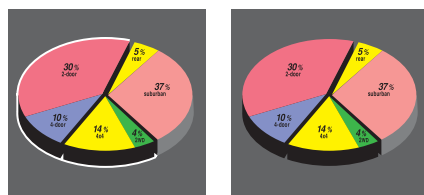

错误对位

采用黑色叠印功能后

自动套印

在自动套印模式下, 色彩之间的白色边界采用周围区域最优色彩进行打印, 避免不正确的解释, 在没有专业软件及DTP功能时方便用户使用。

未使用自动套印功能

使用自动套印功能

长纸打印*

用户可以自己打印最长1,200mm的文件, 用于制作海报, POP及横幅文件, 从而节省外包费用。