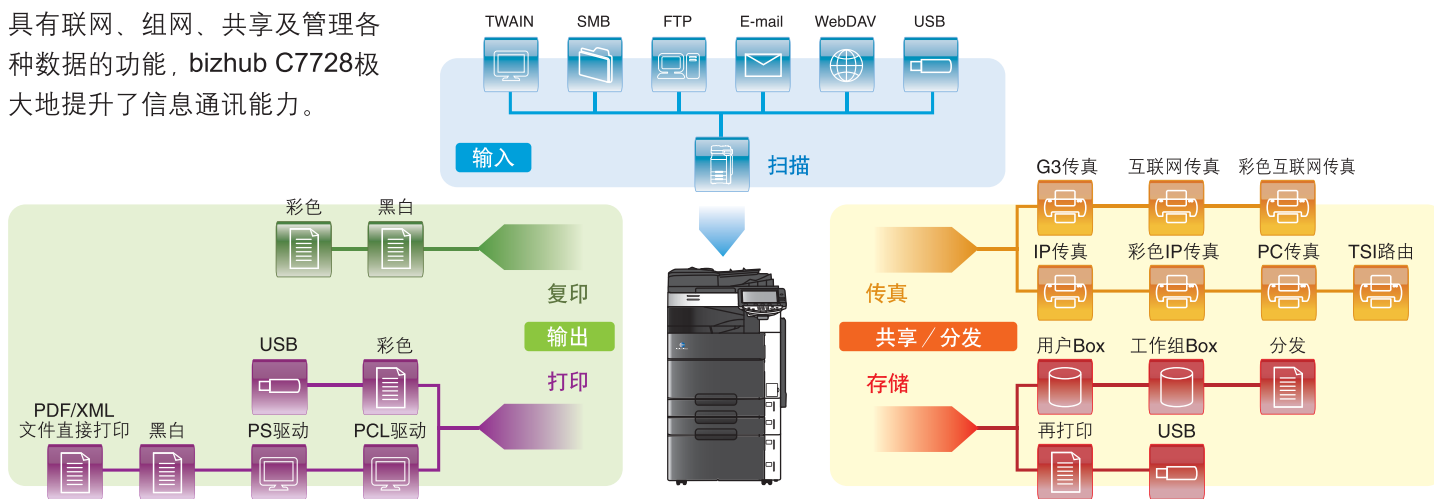

*建议选购横幅纸设置导板MK-713。

COPY

快速复印/十字分页/双面复印

快速复印

在商场上，时间极其宝贵，这就是bizhub C7728速度至上的原因。接通辅助电源后的预热时间仅为35秒，首页副本输出时间为5.8秒，复印速度达到28 ppm，这些特点使得您拥有更多时间准备并递交文件。

双面复印

bizhub C7728可以自动将单面或双面原稿复印成双面，这就降低了纸张费用并帮助节省存档空间。

十字分页 (无排纸处理器)

即使在没有选配排纸处理器的情况下，电子分页功能也能自动对A4和B5尺寸的文档进行分页，免去了手动分页的麻烦。(纸盒必须同时装有水平和垂直方向的A4或B5纸张)

SCAN & FAX

电子化办公

具有联网、组网、共享及管理各种数据的功能，bizhub C7728极大地提升了信息通讯能力。

扫描与发送

新一代bizhub的网络扫描功能灵活多样，兼容多种数据格式，并只需简单操作就能将数据同时发送到多个地址如，硬盘用户Box，PC及服务器等。

- 多种发送方式 • 扫描至电子邮件 • 扫描至FTP
- 扫描至SMB • 扫描至Box • 扫描至USB • TWAIN扫描

低成本传真功能

除了拥有传统传真功能外，bizhub还提供网络传真功能，可利用您办公室的网络环境在互联网及企业内部网内进行高速的彩色、黑白传真。TSI (传输用户识别)路由功能自动将接收到的传真转送给预设好的接收者。通过操作面板进行接收传真甄别后，仅打印所需传真，从而节省传真件打印成本。